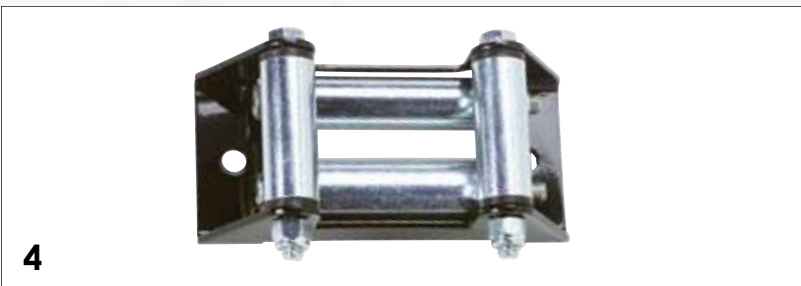

### Teryx 750 4x4 (08-10)

Shift Knob	TX750-019	\$49.95
------------	-----------	---------

1

2a

2b

3

4

5